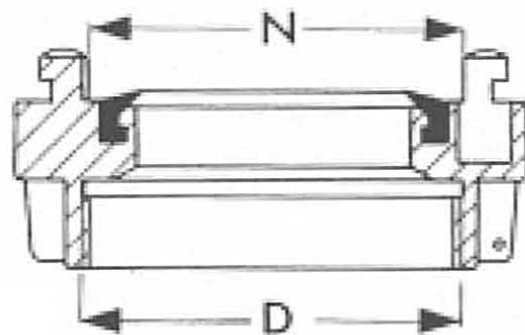

CHRYSSAFIDIS

ΡΑΚΟΡ – ΠΩΜΑΤΑ ΠΥΡΟΣΒΕΣΗΣ

Dimensions in mm

DN	40		50	65	80
BSP	1 1/2"	1 3/4"	2"	2 1/2"	3"
STORZ	38	45	C	65	B
N	52	59	66	81	89
Hose Ø	38	45	52	65	75