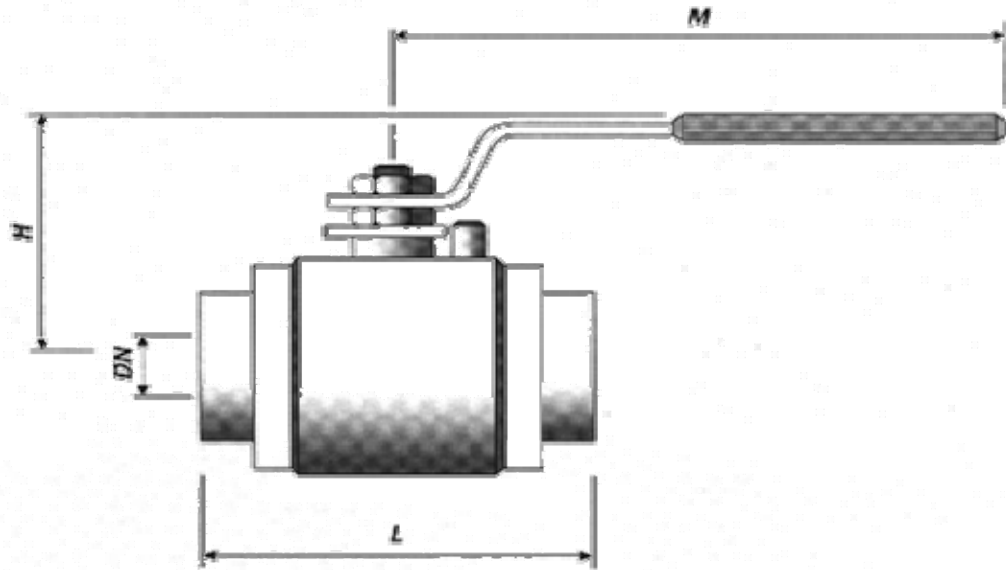

Σελίδα 2 από 3

Ημ/νία 24-Ιαν-01

1	Corpo valvola Valve body	ASTM A 105	ASTM A 182 F 316
2	Guarnizione Body connector seal	PTFE	PTFE
3	Sede Seat	Reinforced PTFE	Reinforced PTFE
4	Laterale Body connector	ASTM A 105	ASTM A 182 F 316
5	Sfera Ball	ASTM A 182 F 316	ASTM A 182 F 316
6	Stelo Stem	ASTM A 182 F 316	ASTM A 182 F 316
7	Bussola Stem seal	PTFE	PTFE
8	Premibussola Gland	Steel galvanized	Steel galvanized
9	Molla a tazza Disk spring	C 72	50 Cr V 4
10	Arresto Stop	Steel galvanized	Steel galvanized
11	Dado Gland nut	A 194 Gr 1	A 194 Gr 1
12	Maniglia Wrench	Steel galvanized with plastic cover	Steel galvanized with plastic cover

Κωδικός **3403xxA**

Σελίδα **3 από 3**

Ημ/νία **24-Ιαν-01**

DN	1/4"	3/8"	1/2"	3/4"	1"	1 1/4"	1 1/2"	2"	2 1/2"
L									
H	50	50	65	60	65	75	80	105	140
M	135	135	135	180	180	220	220	275	380
Kg.	0,7	0,7	0,7	1	1,5	2,5	3,5	5	10