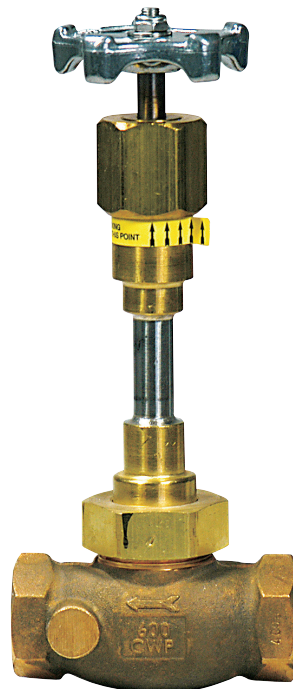

ΒΑΝΕΣ ΚΡΥΟΓΕΝΙΚΕΣ REGO
REGO CRYOGENIC VALVES
 Σελίδα Τιμοκαταλόγου - *Pricelist page:* **G.22**

REGO

9543DA

ES8454

Βάνες Κρυογενικές REGO

REGO Cryogenic Valves

Συνδέσεις - *Connections* : Θηλυκές - *Female NPT*

Τύπος <i>Type</i>	Διάσταση <i>Size</i>	Περιγραφή <i>Description</i>	Κωδικός <i>Code</i>	Τεχνικό Έντυπο <i>Data Sheet</i>
9543DA	3/8"	με Κοντό Άξονα - <i>w. Short Stem</i>	314210	3142xxA
BK9454DA	1/2"	με Άξονα - <i>w. Stem 6,5"</i>	314224	
ES8452	1/4"	με Άξονα - <i>w. Stem 4"</i>	314252	
ES8453	3/8"	με Άξονα - <i>w. Stem 4"</i>	314253	
ES8454	1/2"	με Άξονα - <i>w. Stem 4"</i>	314254	
BK9406T	3/4"	με Άξονα - <i>w. Stem 14 1/2"</i>	314247	314249A
BK8408T	1"	με Άξονα - <i>w. Stem 9 1/8"</i>	314249	
BK9408T	1"	με Άξονα - <i>w. Stem 14 1/2"</i>	314248	