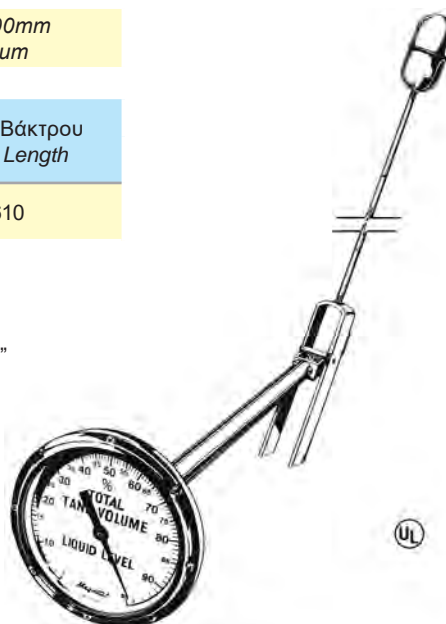

ΜΑΓΝΗΤΙΚΟΙ ΔΕΙΚΤΕΣ ΣΤΑΘΜΗΣ

MAGNETIC LEVEL GAUGE

Σελίδα Τιμοκαταλόγου - Pricelist page: G.23

ΧΡΥΣΑΦΙΔΗΣ

Πλευρικής / Τερματικής / Γωνιακής Τοποθέτησης MAGNETEL

Side / End / Angle Mounting MAGNETEL

Για δεξαμενές διαμέτρου έως 5000 mm
Υλικό Δείκτη : Αλουμίνιο

For tank diameters up to 5000mm
Indicator material : Aluminum

Κωδικός Code	Τύπος - Type		Εσωτερ. Διαμ. Δεξαμ. Tank Internal Diam. mm	Μήκος Βάκτρου Stem Length
	6342-8*	6339-8*		
194211	194411	-2500	610	
Τεχν. Έντυπο Data Sheet	1942xxA			

* Ο τύπος 6342 έχει δίσκο ενδείξεως 8" & ο τύπος 6339 έχει δίσκο ενδείξεως 4"

* Type 6342 has an indication disc 8" & Type 6339 has an indication disc 4"