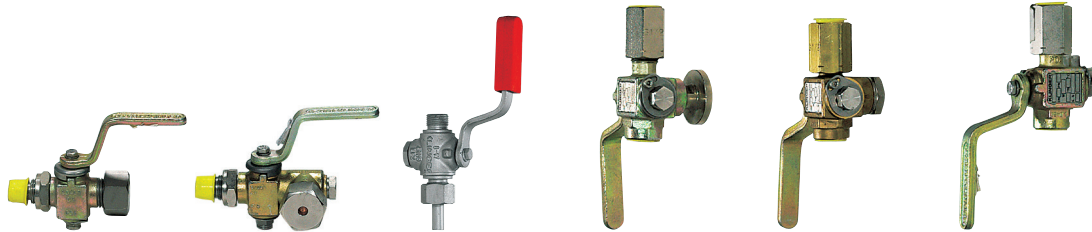

ΧΡΥΣΑΦΙΔΗΣ

Σελίδα Τιμοκαταλόγου - Pricelist page: A.80

KLINGER

TUV
AUSTRIA

	Κρουνοί Δυναμοδείκτη με Αρσενικά Σπειρώματα & Περικόχλιο Ασφάλισης		Κρουνοί Αποστράγγισης	Κρουνοί Μανομέτρου (3-οδοί)		
	<i>Indicator Cocks male w.Locknut</i>		<i>Drain Cocks</i>	<i>Three-way Pressure Gauge Shut-off Cocks</i>		
	Ίσιοι	Γωνιακοί		με Φλάντζα	με Πώμα	
	<i>Straight Type</i>	<i>Angle Type</i>		<i>w.Test Flange</i>	<i>w.Plug</i>	
Υλικό- <i>Material</i>	Χάλυβας PN160 - <i>Steel PN160</i>				Ορείχαλκος PN40 <i>Brass PN40</i>	Χάλυβας PN160 <i>Steel PN160</i>
Τύπος - <i>Type</i>	ABI - 12/D-VII	ABIE - 12/D	ABL-12	MABC-12-VIII	MABA-12-IV	MABA-12-VIII
Συνδέσεις <i>Connections</i>	3/4" × W27 × 1/10"		G1/2" × G1/2"			
Τεχν. Έντυπο <i>Data Sheet</i>	371411A	371410A	371409A	37190xA		
Κωδικός- <i>Code</i>	371411	371410	371409	371900	371901	371902

Ανταλλακτικοί Δακτύλιοι Κρουσών KLINGER

Spare Sleeves for KLINGER Indicator Cocks

Δακτύλιοι Στεγανότητας KLINGER

KLINGER Packing Sleeves

Τεχνικό Έντυπο - <i>Data Sheet</i>		3758xxA	
Τύπος <i>Type</i>	$\Phi_{Ext} \times \Phi_{Int} \times \text{Μήκ.}$ $D_{ext} \times D_{int} \times L$ mm × mm × mm	Κωδικός <i>Code</i>	Οπές <i>Holes</i>
AB - 12	18 × 12 × 23	375812	2
AB - 18	26 × 18 × 32	375818	2