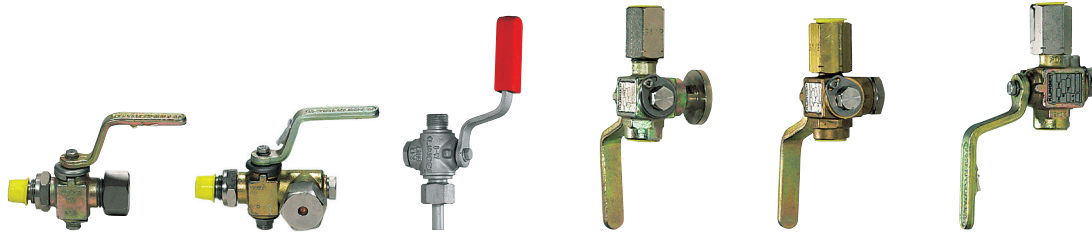

ΧΡΥΣΑΦΙΔΗΣ

Σελίδα Τιμοκαταλόγου - Pricelist page: A.80

**KLINGER®****TUV**  
AUSTRIA

	<b>Κρουνοί Δυναμοδείκτη με Αρσενικά Σπειρώματα &amp; Περικόχλιο Ασφάλισης</b>		<b>Κρουνοί Αποστράγγισης</b>	<b>Κρουνοί Μανομέτρου (3-οδοί)</b>		
	<i>Indicator Cocks male w.Locknut</i>		<i>Drain Cocks</i>	<i>Three-way Pressure Gauge Shut-off Cocks</i>		
	<b>Ίσιοι</b>	<b>Γωνιακοί</b>		<b>με Φλάντζα</b>	<b>με Πώμα</b>	
	<i>Straight Type</i>	<i>Angle Type</i>		<i>w.Test Flange</i>	<i>w.Plug</i>	
Υλικό- <i>Material</i>	Χάλυβας PN160 - <i>Steel PN160</i>				Ορείχαλκος PN40 <i>Brass PN40</i>	Χάλυβας PN160 <i>Steel PN160</i>
Τύπος - <i>Type</i>	ABI - 12/D-VII	ABIE - 12/D	ABL-12	MABC-12-VIII	MABA-12-IV	MABA-12-VIII
Συνδέσεις <i>Connections</i>	3/4"×W27×1/10"		G1/2" × G1/2"			
Τεχν. Έντυπο <i>Data Sheet</i>	<a href="#">371411A</a>	<a href="#">371410A</a>	<a href="#">371409A</a>	<a href="#">37190xA</a>		
Κωδικός- <i>Code</i>	<b>371411</b>	<b>371410</b>	<b>371409</b>	<b>371900</b>	<b>371901</b>	<b>371902</b>

**Ανταλλακτικοί Δακτύλιοι Κρουνών KLINGER***Spare Sleeves for Klinger Indicator Cocks***Δακτύλιοι Στεγανότητας KLINGER***KLINGER Packing Sleeves*

Τεχνικό Έντυπο - <i>Data Sheet</i>		<b>3758xxA</b>	
Τύπος <i>Type</i>	$\Phi_{Ext} \times \Phi_{Int} \times \text{Μήκ.}$ $D_{ext} \times D_{int} \times L$ mm × mm × mm	Κωδικός <i>Code</i>	Οπές <i>Holes</i>
<b>AB - 12</b>	18 × 12 × 23	<b>375812</b>	2
<b>AB - 18</b>	26 × 18 × 32	<b>375818</b>	2