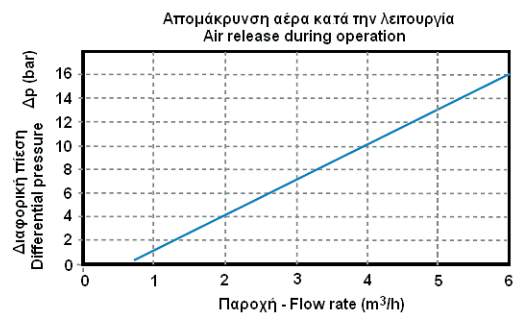

ΕΞΑΕΡΙΣΤΙΚΑ ΓΡΑΜΜΩΝ / ΑΕΡΟΞΕΑΓΩΓΟΙ

AIR VENTS / AIR RELEASE VALVES

Σελίδα Τιμοκαταλόγου - Pricelist page: A.72

ΧΡΥΣΑΦΙΔΗΣ

hidroten

Αεροξεαγωγοί **HIDROTEN NET**
με Αρσενικό Σπείρωμα

Air Release Valves **HIDROTEN NET**
w.male Thread

Εξαγωγή αέρα - Air release

Εισαγωγή αέρα - Air inlet

1", 3/4", 1/2" (D1)

Πίεση Λειτουργίας <i>P_{max}</i>	0,2 + 16 bar	
Σώμα - Body: C1, D1 : 1/2", 3/4", 1" D2 : 2"	P.A. - Πολυαμίδιο Brass - Ορείχαλκος	
Άνω Μέρος Cover	Πολυπροπυλένιο P.P.	
Τεχνικό Έντυπο Data Sheet	2443xxB	
Τύπος - Type	Διπλής Ενέργειας Double Effect D1	Κινητικοί Kinetic C1 (17003)
Διάσταση - Size	Κωδικός - Code	Κωδικός - Code
1/2"	244304	-
3/4"	244305	-
1"	244306	244346
2"	244309 (D2)	-

Αεροξεαγωγός Δ.Ε X294
Air release valve X294

Τεχνικό Έντυπο Data Sheet	2443xxC
Διάσταση - Size	Κωδικός - Code
1"	244376

Εξαγωγή αέρα - Air release

Εισαγωγή αέρα - Air inlet

2", D2

Για ορειχάλκινα αυτόματα εξαεριστικά γραμμών 1/2" δείτε σελίδα 4.20 - For vertical automatic brass air vents, see page 4.20