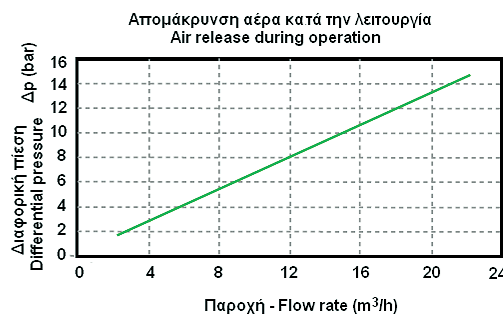

Εξαγωγή αέρα - Air release

Εισαγωγή αέρα - Air inlet

1", 3/4", 1/2" (D1)

Πίεση Λειτουργίας <i>P_{max}</i>	0,2 + 16 bar	
Σώμα - Body: C1, D1 : 1/2", 3/4", 1" D2 : 2"	P.A. - Πολυαμίδιο Brass - Ορείχαλκος	
Άνω Μέρος Cover	Πολυπροπυλένιο P.P.	
Τεχνικό Έντυπο Data Sheet	2443xxB	
Τύπος - Type	Διπλής Ενέργειας Double Effect D1	Κινητικοί Kinetic C1 (17003)
Διάσταση - Size	Κωδικός - Code	Κωδικός - Code
1/2"	244304	-
3/4"	244305	-
1"	244306	244346
2"	244309 (D2)	-

Αεροξεαγωγός Δ.Ε X294
Air release valve X294

Τεχνικό Έντυπο Data Sheet	2443xxC
Διάσταση - Size	Κωδικός - Code
1"	244376

Εξαγωγή αέρα - Air release

Εισαγωγή αέρα - Air inlet

2", D2

Για ορειχάλκινα αυτόματα εξαεριστικά γραμμών 1/2" δείτε σελίδα 4.20 - For vertical automatic brass air vents, see page 4.20