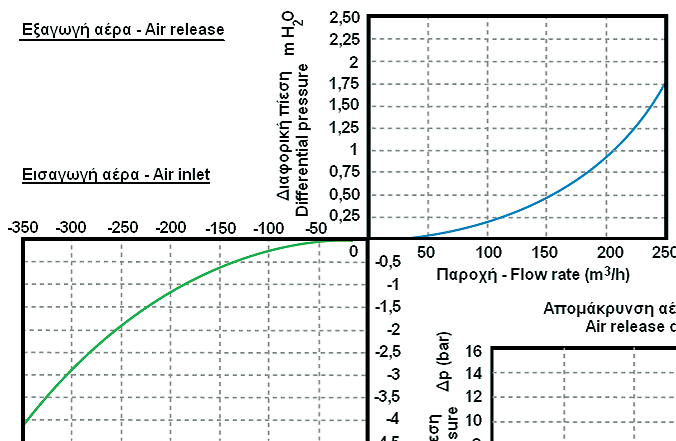

Εξαγωγή αέρα - Air release

Εισαγωγή αέρα - Air inlet

1", 3/4", 1/2" (D1)

Πίεση Λειτουργίας <i>P_{max}</i>	0,2 + 16 bar	
Σώμα - Body: C1, D1 : 1/2", 3/4", 1" D2 : 2"	P.A. - Πολυαμίδιο Brass - Ορείχαλκος	
Άνω Μέρος Cover	Πολυπροπυλένιο P.P.	
Τεχνικό Έντυπο Data Sheet	2443xxB	
Τύπος - Type	Διπλής Ενέργειας Double Effect D1	Κινητικοί Kinetic C1 (17003)
Διάσταση - Size	Κωδικός - Code	Κωδικός - Code
1/2"	244304	-
3/4"	244305	-
1"	244306	244346
2"	244309 (D2)	-

Αεροξεαγωγός Δ.Ε X294
Air release valve X294

Τεχνικό Έντυπο Data Sheet	2443xxC
Διάσταση - Size	Κωδικός - Code
1"	244376

Εξαγωγή αέρα - Air release

Εισαγωγή αέρα - Air inlet

2", D2

Για ορειχάλκινα αυτόματα εξαεριστικά γραμμών 1/2" δείτε σελίδα 4.20 - For vertical automatic brass air vents, see page 4.20