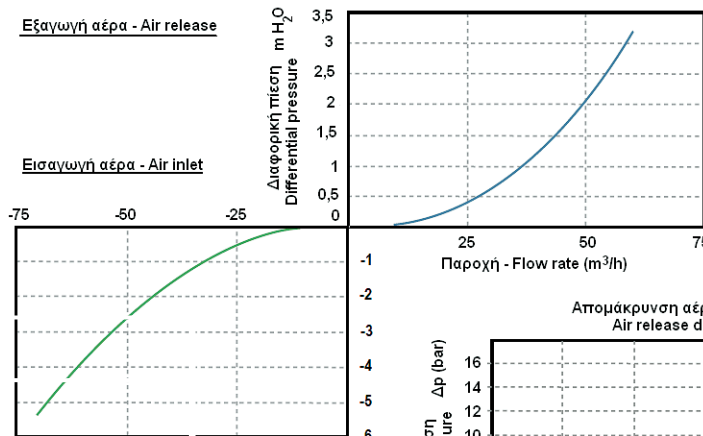

ΕΞΑΕΡΙΣΤΙΚΑ ΓΡΑΜΜΩΝ / ΑΕΡΟΞΕΑΓΩΓΟΙ

AIR VENTS / AIR RELEASE VALVES

Σελίδα Τιμοκαταλόγου - Pricelist page: A.72

ΧΡΥΣΑΦΙΔΗΣ

hidroten

Αεροξεαγωγοί **HIDROTEN NET**
με Αρσενικό Σπείρωμα

Air Release Valves **HIDROTEN NET**
w.male Thread

Εξαγωγή αέρα - Air release

Εισαγωγή αέρα - Air inlet

1", 3/4", 1/2" (D1)

Πίεση Λειτουργίας <i>P_{max}</i>	0,2 + 16 bar	
Σώμα - Body: C1, D1 : 1/2", 3/4", 1" D2 : 2"	P.A. - Πολυαμίδιο Brass - Ορείχαλκος	
Άνω Μέρος Cover	Πολυπροπυλένιο P.P.	
Τεχνικό Έντυπο Data Sheet	2443xxB	
Τύπος - Type	Διπλής Ενέργειας Double Effect D1	Κινητικοί Kinetic C1 (17003)
Διάσταση - Size	Κωδικός - Code	Κωδικός - Code
1/2"	244304	-
3/4"	244305	-
1"	244306	244346
2"	244309 (D2)	-

Αεροξεαγωγός Δ.Ε X294
Air release valve X294

Τεχνικό Έντυπο Data Sheet	2443xxC
Διάσταση - Size	Κωδικός - Code
1"	244376

Εξαγωγή αέρα - Air release

Εισαγωγή αέρα - Air inlet

2", D2

Για ορειχάλκινα αυτόματα εξαεριστικά γραμμών 1/2" δείτε σελίδα 4.20 - For vertical automatic brass air vents, see page 4.20