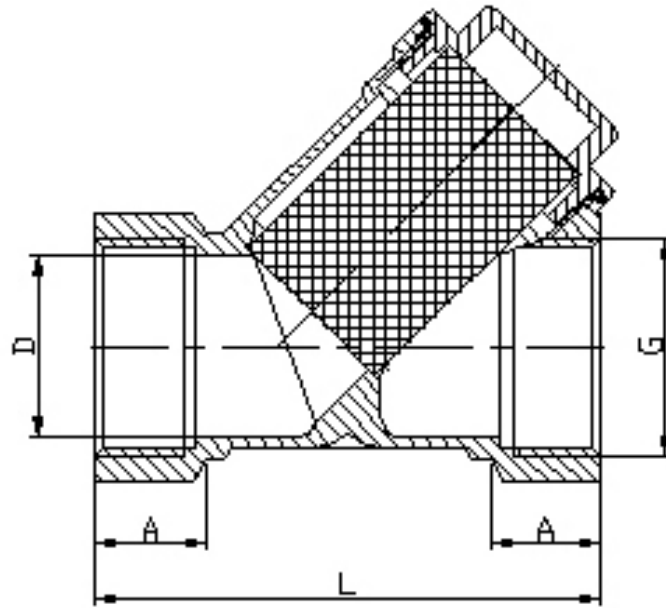

ΦΙΛΤΡΑ ΟΡΕΙΧΑΛΚΙΝΑ

Body and cap: brass

Filter: stainless steel

G	1/2"	3/4"	1"	1 1/4"	1 1/2"	2"	2 1/2"	3"	4"			
D	15	21	25	34	41	52	69	75	92			
L	54	65	71	94	102	120	150	173	210			
A	12	13	20	20	19	19	28	29	30			
PN	20	20	20	20	20	20	20	20	20			