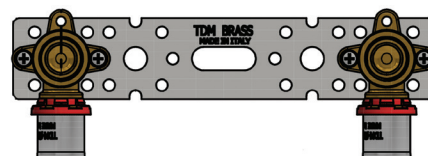

**TDM** BRASS SRL

Τα εξαρτήματα TDM είναι τριπλού πατήματος: πρεσάζονται με σιαγώνες (τσιμπιδες) τύπου "TH" και "U" και "H"

Fittings TDM are pressed with Jaws (Tongs), type "TH" and "U" and "H"

**ΕΞΑΡΤΗΜΑΤΑ ΜΗΧΑΝΙΚΗΣ ΣΥΣΦΙΓΞΗΣ  
ΓΙΑ ΠΟΛΥΣΤΡΩΜΑΤΙΚΟΥΣ ΣΩΛΗΝΕΣ  
COMPRESSION FITTINGS FOR PEX-AL-PEX PIPES**

Σελίδα Τιμοκαταλόγου - Pricelist Page: A.113

Τεχνικό Έντυπο - Data Sheet: 82xxxxC

**TDM** BRASS

	Σύνδεσμοι	Γωνιές	Ταυ
	Connectors	Elbows	Tees - Equal
Τύπος - Type	1040	1065	1045
Διάσταση Size	Κωδικός Code	Κωδικός Code	Κωδικός Code
Φ16	827404	827104	827304
Φ18	827405	827105	827305
Φ20	827406	827106	827306
Φ26	827407	827107	827307
Φ32	827408	827108	827308

Στήριγμα με γωνιές 2 x 16 x 1/2"	
Bracket with elbows 2 x 16 x 1/2"	
Τύπος - Type	1680C1216
Τεχνικό Έντυπο Data Sheet	809114A
Κωδικός Code	809114

	Γωνιές Θηλυκές	Γωνιές Αρσενικές	Ταυ Θηλυκά	Ταυ Αρσενικά	Σύνδεσμοι Αρσενικοί	Σύνδεσμοι Θηλυκοί	Γωνιές Θηλυκές με Στήριγμα
	Elbows Female	Elbows Male	Tees Female	Tees Male	Connectors Male	Connectors Female	Bends Female w.Support
Τύπος - Type	1070	1075	1055	1060	1030	1035	1080
Διάσταση Size	Κωδικός Code	Κωδικός Code	Κωδικός Code	Κωδικός Code	Κωδικός Code	Κωδικός Code	Κωδικός Code
16 × 1/2"	827004	827704	827204	827224	827504	827604	829104
18 × 1/2"	827006	827706	827206	827226	827505	827605	829107
18 × 3/4"	-	-	-	-	827506	827606	-
20 × 1/2"	827008	827708	827208	827228	827507	827607	829109
20 × 3/4"	827009	827709	827209	827229	827508	827608	829110
26 × 3/4"	827011	827711	827211	827231	827510	827610	
26 × 1"	827012	827712	827212	827232	827511	827611	
32 × 1"	827015	827715	827215	827235	827512	827612	