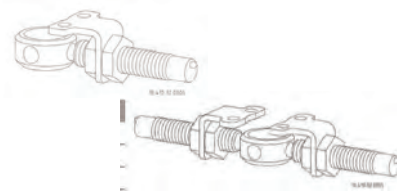

CHRYSAFIDIS

ΑΝΟΞΕΙΔΩΤΟΙ ΠΝΕΥΜΑΤΙΚΟΙ ΚΙΝΗΤΗΡΕΣ STAINLESS STEEL PNEUMATIC ACTUATORS

00

Ανοξειδωτοι Πνευματικοί Κινητήρες Stainless Steel Pneumatic Actuators			Επαγωγικός Οριοδιακόπτης (Σετ) Proximity Switch Set	
Αέρα / Ελατήριο	Αέρα / Αέρα	Προσθήκη C-top S / A940 T1/2	Οριοδιακόπτης	Βάση Στήριξης
Air / Spring	Air / Air	Adapter C-top S / A940 T1/2	Proximity Switch	Support
Υλικό Material	AISI 304			
Τεχν.Έντυπο Data Sheet	BZ3203A			BN322xA
Διάστ.- Size DN	Κωδικός Code	Κωδικός Code	Κωδικός Code	Κωδικός Code
10 - 50	BZ3217	BZ3214		BN3238
65 - 100	BZ3218	BZ3215	BZ3250	
125 - 150	BZ3219		BN3221	BN3239

Κεφαλές Ελέγχου C-TOP S Control Tops C-TOP S	
24 VDC	
2 Επαγωγικοί οριοδιακόπτες 2 Proximity switches	
Τεχνικό Έντυπο - Data Sheet	
BN32xxA	
Αριθμός ηλεκτρομαγνητικών Number of soleoids	Κωδικός Code
0	BN3203
1	BN3220
2	BN3204
3	BN3205

Χρησιμοποιείται επίσης και κινητήρας G.T. ATTUATORI με άξονα (κωδ. 439913) και μία συστολή (κωδ. 347000)
G.T.ATTUATORI Actuators may also be used with adaptation shaft (code 439913) and a reducing adaptor (code 347000)