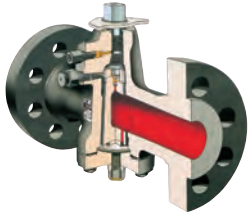

Pneumatic Globe Valves ON - OFF, Flanged PN16 Cast Iron Body, Normally Closed w. Position Indicator. For use on steam, water, oil and gases. Also available on request with normally open actuator and threaded connections

* Τρίοδες πιλότου αέρα για τις ανωτέρω βαλβίδες. Βλέπε σελίδα 3.16

* 3way pilot valves for the above valves. See page 3.16

ΒΑΛΒΙΔΕΣ ΕΙΔΙΚΩΝ ΕΦΑΡΜΟΓΩΝ - VALVES FOR SPECIAL APPLICATIONS

FLOWSERVE - SERCK AUDCO

Βαλβίδες Κώνου Λιπανόμενες

Lubricated Plug Valves

CRANE - XOMOX

Βαλβίδες Κώνου με επένδυση PTFE

Plug Valves PTFE lined

Βαλβίδες με επένδυση PTFE / PFA

PTFE - PFA Lined Valves

Σφαιρικοί Κρουνοί

Ball Valves

Βαλβίδες Αντεπιστροφής

Check Valves

Ροοδείκτες

Sight Glasses