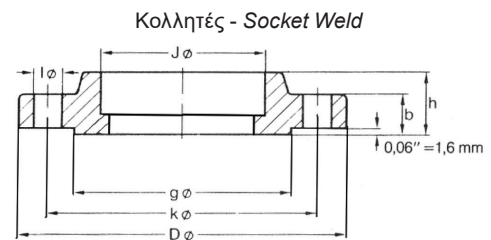

Φλάντζες Κολλητές SW 600 LBS RF		
Socket Weld Flanges RF 600 LBS		
Κλάση - Class		XS
Τεχν. Έντυπο - Data Sheet		5042xxA
Διάσταση Size	Βάρος Weight ≈ Kg	Κωδικός Code
1/2"	0,7	504204
1"	1,6	504206
1.1/4"	2,1	504207
1.1/2"	3,0	504208

Διάσταση	Διάμ. Σωλ.	Φλάντζα		RF	Διάτρηση		
Size	Pipe Dia.	Flange			Drilling Template		
	mm	D mm	b mm	g mm	n	l mm	K mm
1/2"	21,3	95,3	14,2	35,1	4	15,7	66,5
3/4"	26,7	117,3	15,7	42,9	4	19,1	82,6
1"	33,4	124,0	17,5	50,8	4	19,1	88,9
1.1/4"	42,2	133,4	20,6	63,5	4	19,1	98,5
1.1/2"	48,3	155,4	22,4	73,2	4	22,4	114,3